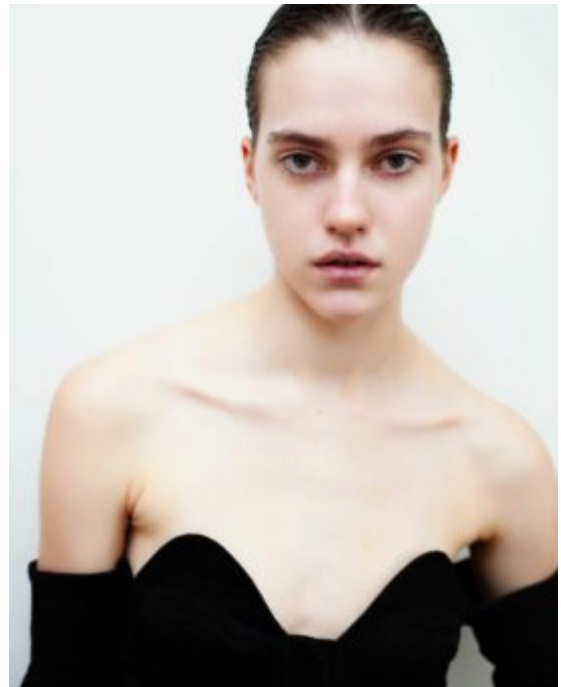

# TRUE MODELS

**Emilia Kwiatkowska**

175 | 78 / 58 / 88 / 37.5 | Brown / Hazel