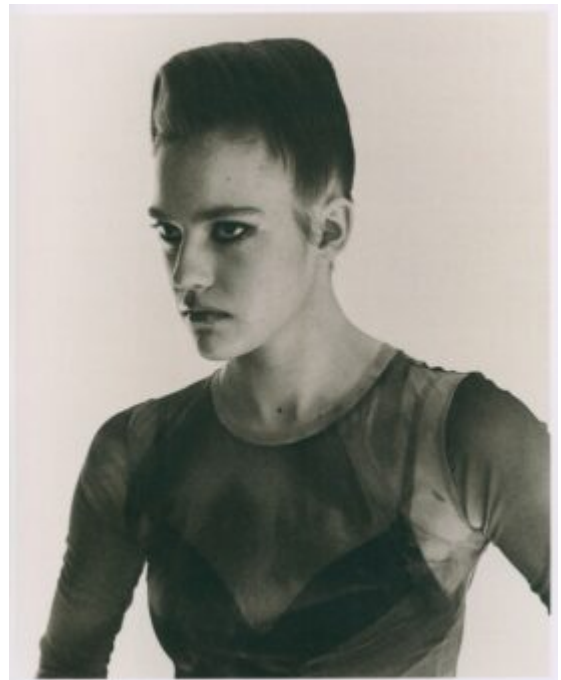

# TRUE MODELS

**Emilia Kwiatkowska**

175 | 78 / 58 / 88 / 37.5 | Brown / Hazel