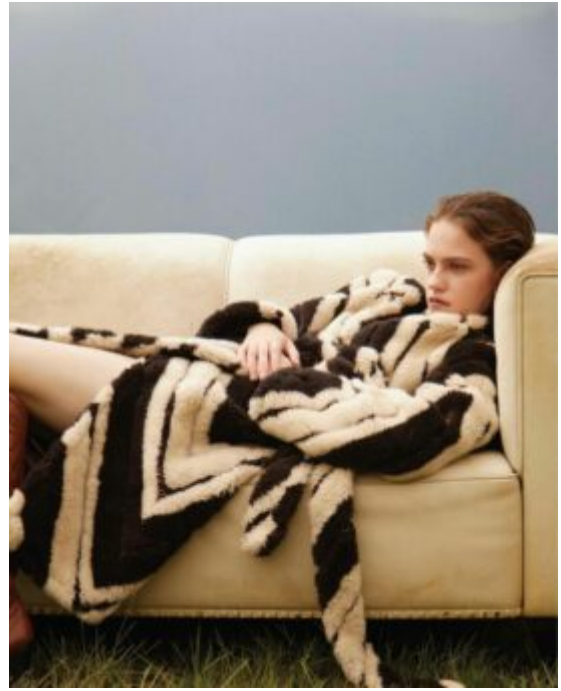

# TRUE MODELS

**Emilia Kwiatkowska**

175 | 78 / 58 / 88 / 37.5 | Brown / Hazel