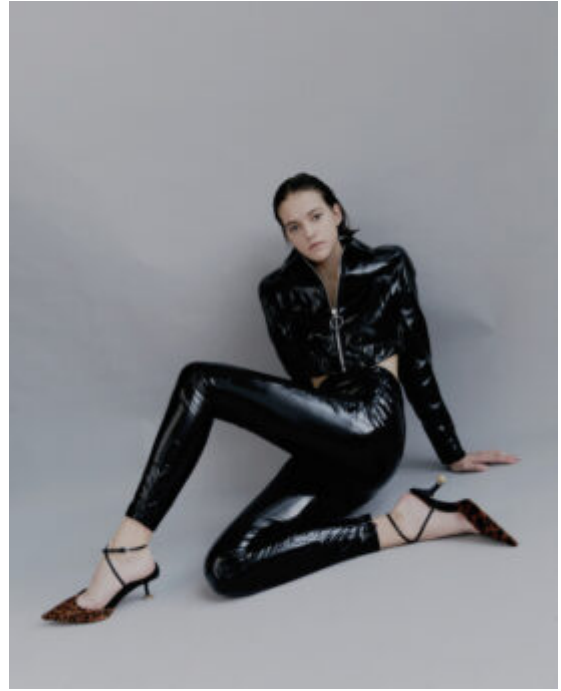

TRUE MODELS

Emilia Kwiatkowska

175 | 78 / 58 / 88 / 37.5 | Brown / Hazel